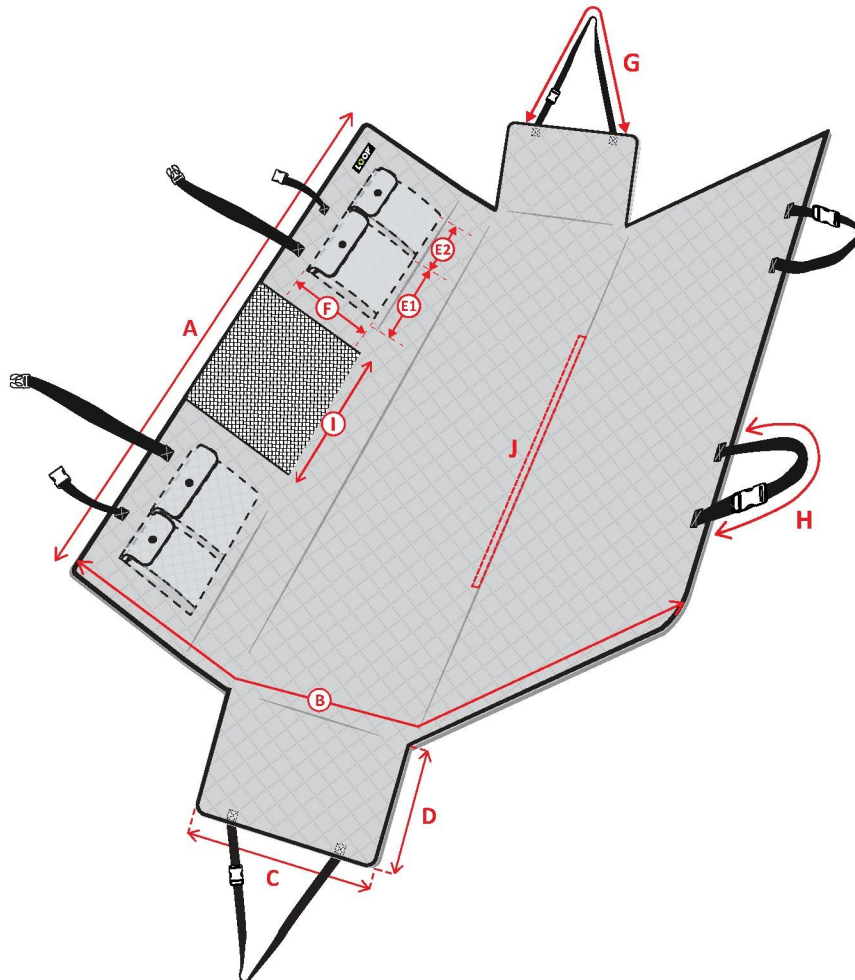

"Nimm mich mit" Hundematte für die Auto Rückbank

DogMat car back seat

UNIT: CM

PART	DESCRIPTION	SIZE	TOLERANCE
A	WIDTH	134	+/-1.5
B	LENGTH	148	+/-1.5
C	WING LENGTH	47	+/-1
D	WING HEIGHT	30	+/-1
E1	LARGE POCKET WIDTH	20,5	+/-0,5
E2	SMALL POCKET WIDTH	12	+/-0,5
F	POCKET HEIGHT	22,5	+/-1
G	HANDLE STRAP IN LONGEST ADJUSTMENT	140	+/-2
H	HEADREST STRAP IN LONGEST ADJUSTMENT	52	+/-2
I	MESH WIDTH	34	+/- 1,5
J	VELCRO	58	+/-0.5